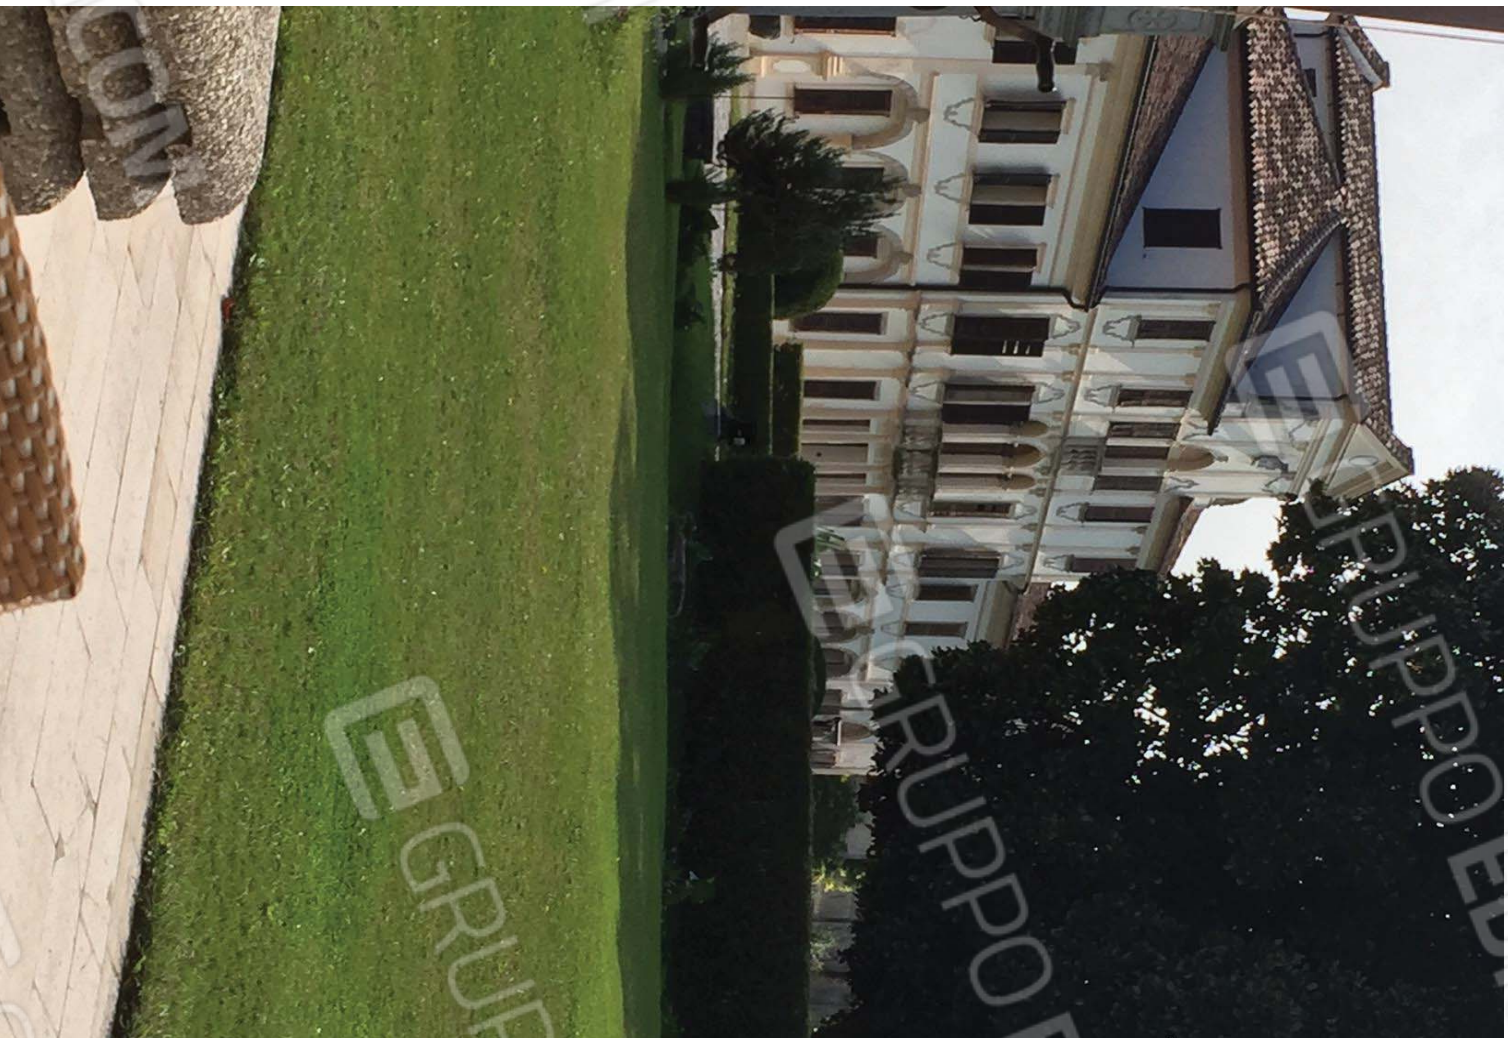

*Vista del fronte principale di Villa Toderini.*

*Vista dell'ingresso per accedere all'ala est di Villa Toderini.*

*Vista del corpo centrale – prospetto principale.*

*Parte dell'ala est della villa e barchessa.*

*Parte dell'ala est della villa e barchessa.*

*Portico passante a separare il corpo della villa dalla barchessa.*

*Ala est della villa-Prospetto nord e area scoperta.*

*Prospetto nord della barchessa con gli accessi all'autorimessa.*

*Arrivo della stradina di accesso alla barchessa.*

*Vista del fronte sud ed est della barchessa con uno dei due ingressi.*

*Vista del fronte est della barchessa con uno dei due ingressi, inagibile. L'altro ingresso, antistante il fossato è sovrastato dai rovi risultando altrettanto inagibile.*

*Vista del fronte nord della barchessa.*

*Vista del corpo centrale nel suo sviluppo tridimensionale*

*Salone passante piano terra*

*Salone passante piano primo*

*Salone passante piano secondo: sul fondo la porta metallica, unico accesso a due stanze in altra proprietà a costituire la servitù gravante sul corpo centrale della villa*